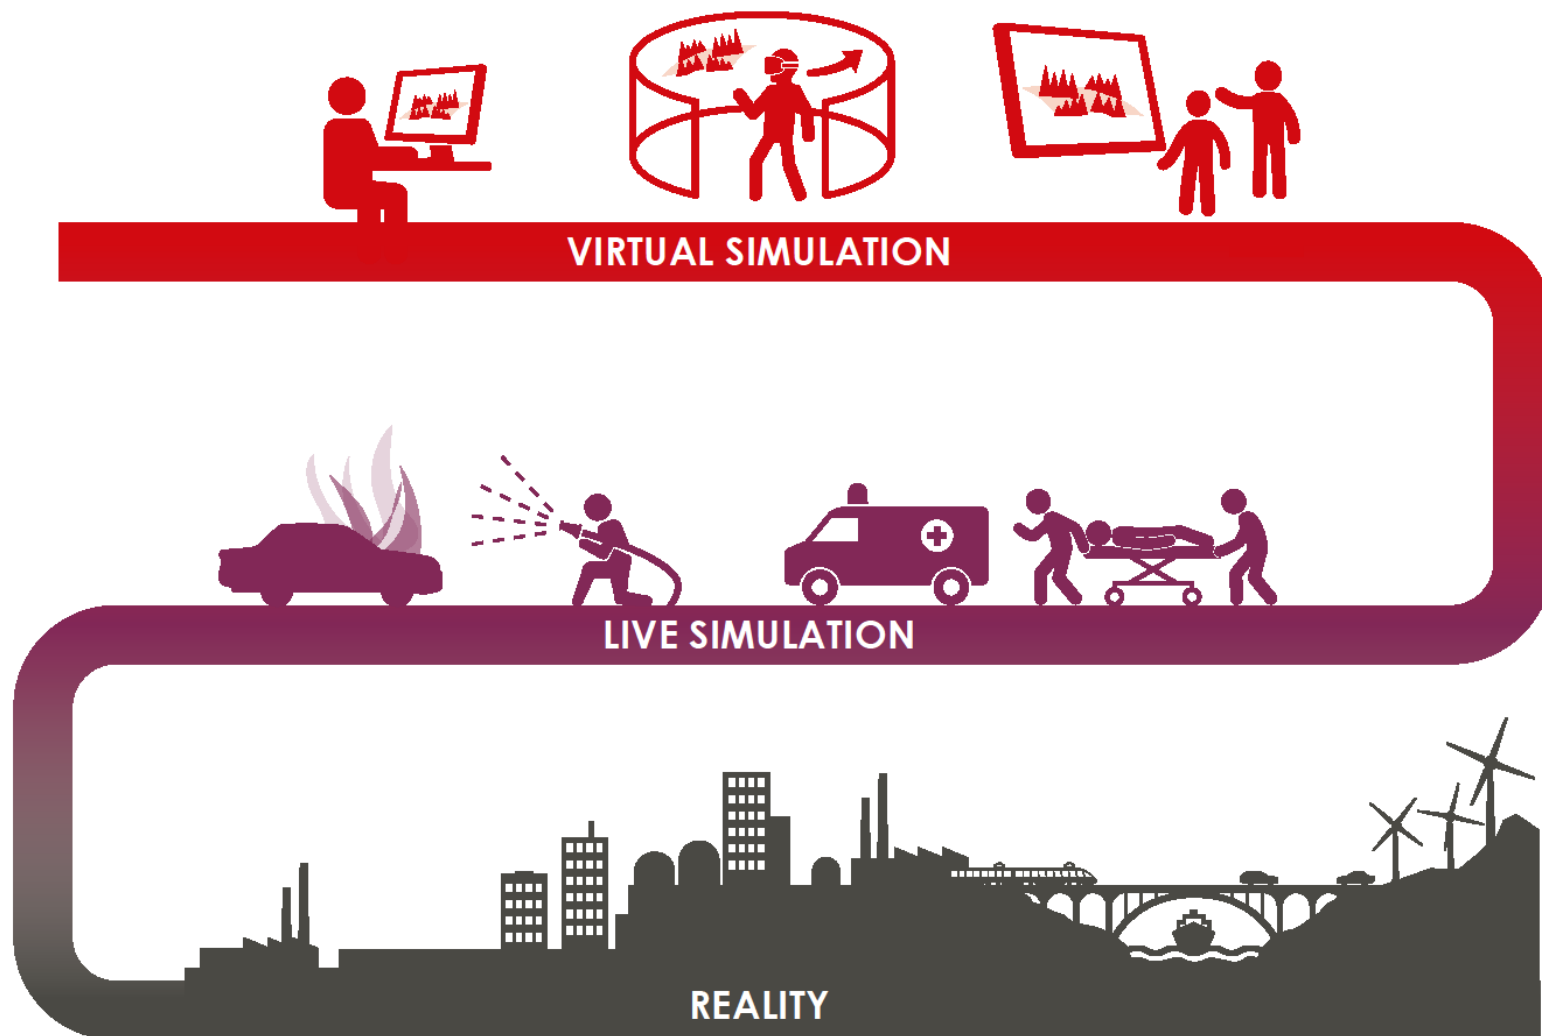

Verklighetslabbet består av tre delar

1. En infrastruktur för virtuell simulering för övning & träning, test av ny metodik och nya utbildningar med stöd av VR.
2. En infrastruktur för live simulering och förstärkt återkoppling i form av övningsfält, brandlaboratorier och specialobjekt.
3. Stöd att genomföra tester och försök i den organisatoriska verkligheten – t.ex. på plats på en räddningstjänst.